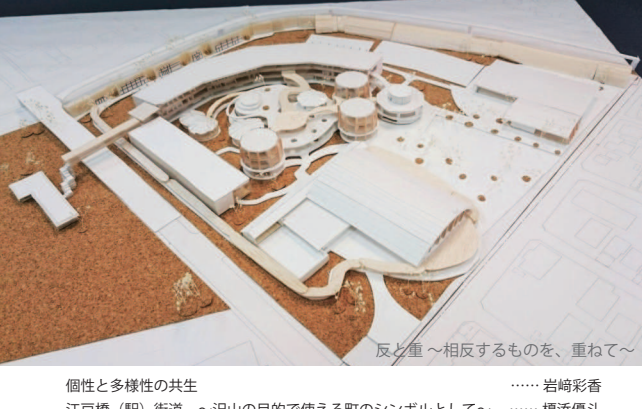

反と重～相反するものを、重ねて～

2020