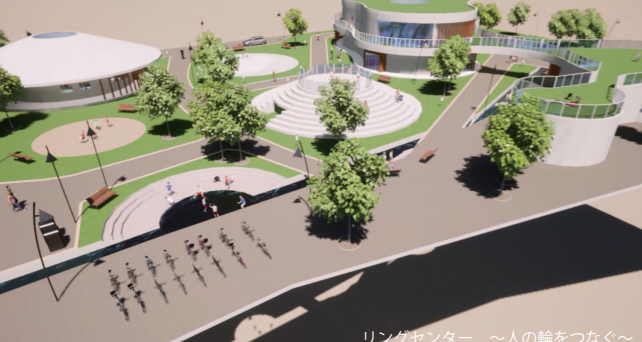

リングセンター ～人の輪をつなぐ～

2022